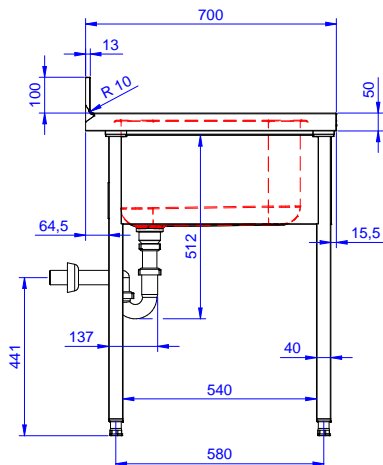

Zkrácená specifikace

Položka č.

Konstrukce z nerez oceli. 50 mm silná pracovní deska z AISI304 1mm se zvýšeným okrajem po obvodu proti přetékání vody. Zadní zvýšený límec V=100 mm s integrovaným oblým rohem. Nerezové čtvercové nohy 40x40 mm, výškově stavitelné.

Vlevo dřez 400x500x300 mm, zakrytovaný, s přepadovou trubkou; vpravo odkapnice pod kterou lze umístit podpultovou myčku.

Hlavní funkce a vlastnosti

- Konstrukce stolů je testována na pevnost, stabilitu a spolehlivost.

Konstrukce

- Snadná instalace desky na nohy, jednoduchá instalace baterie zezadu.
- Čtvercové nohy z uzavřených profilů 40x40 mm z nerez oceli AISI 304 s možností výškové úpravy.
- Zadní zvýšený límec 100mm s oblým hygienickým rohem s rádiusem 8mm, 13mm silný určený k umístění ke zdi.
- Pracovní deska 50 mm vysoká, vyrobená z ušlechtilé nerez oceli AISI 304 10/10, opatřena zvýšeným okrajem stran zamezují stékání vody.
- Pod odkapnicí volný prostor pro umístění podpultové myčky nádobí.
- K dispozici bohatá nabídka vodovodních baterií (extra příslušenství), které splní veškeré požadavky.
- Odkapnice vhodná pro sušení.
- Zadní zvýšený límec 100mm s oblým hygienickým rohem s rádiusem 10mm, 13mm silný určený k umístění ke zdi.

SCHVÁLENO: _____

Zepředu

Boční

Shora

Hlavní informace

Vnější rozměry, Šířka	1200 mm
Vnější rozměry, Hloubka	700 mm
Vnější rozměry, Výška	1000 mm
Zadní zvýšený límec, výška	100 mm
Zadní zvýšený límec, hloubka	13 mm
Zadní zvýšený límec, radius	R=10
Počet dřezů	1
Rozměry dřezu	400x500xH320
Netto váha:	32.3 kg