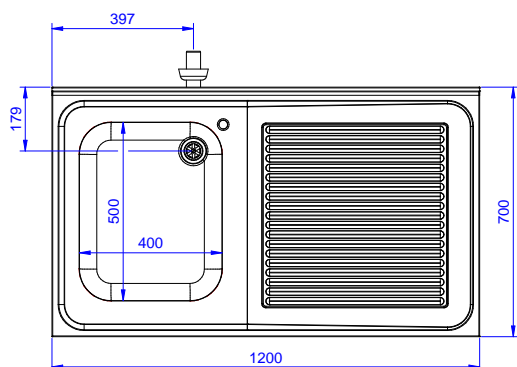

Zkrácená specifikace

Položka č.

Konstrukce z nerez oceli. 50 mm silná pracovní deska z AISI304 1mm se zvýšeným okrajem po obvodu proti přetékání vody. Zadní zvýšený límec V=100 mm s integrovaným oblým rohem. Nerezové čtvercové nohy 40x40 mm, výškově stavitelné.

Vlevo dřez 400x500x300 mm, zakrytovaný, s přepadovou trubkou; vpravo odkapnice pod kterou lze umístit podpultovou myčku.

Hlavní funkce a vlastnosti

- Konstrukce stolů je testována na pevnost, stabilitu a spolehlivost.

SCHVÁLENO: _____

Zepředu

Boční

Shora

Hlavní informace

Vnější rozměry, Šířka	1200 mm
Vnější rozměry, Hloubka	700 mm
Vnější rozměry, Výška	1000 mm
Zadní zvýšený límec, výška	100 mm
Zadní zvýšený límec, hloubka	13 mm
Zadní zvýšený límec, radius	R=10
Počet dřezů	1
Rozměry dřezu	400x500xH320
Netto váha:	32.3 kg

Nerezový program
Mycí centrum pro podpultovou myčku 1200 mm, s 1 dřezem VLEVO,
odkapnice vpravo

Společnost si vyhrazuje právo provádět změny v produktech bez předchozího upozornění. Všechny informace byly správné v době tisku.