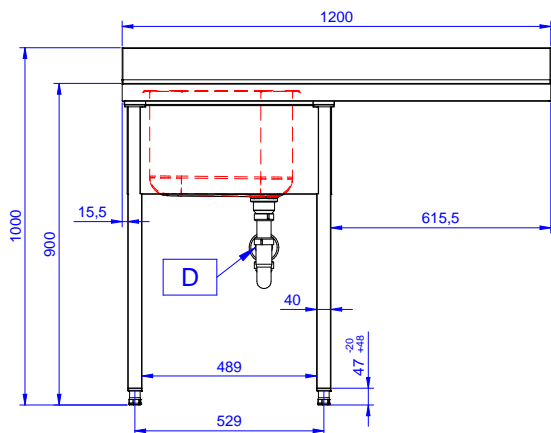

Zkrácená specifikace

Položka č.

Konstrukce z nerez oceli. 50 mm silná pracovní deska z AISI304 1mm se zvýšeným okrajem po obvodu proti přetékání vody. Zadní zvýšený límec V=100 mm s integrovaným oblým rohem. Nerezové čtvercové nohy 40x40 mm, výškově stavitelné.

Vlevo dřez 400x500x300 mm, zakrytovaný, s přepadovou trubkou; vpravo odkapnice pod kterou lze umístit podpultovou myčku.

Hlavní funkce a vlastnosti

- Konstrukce stolů je testována na pevnost, stabilitu a spolehlivost.

Konstrukce

- Snadná instalace desky na nohy, jednoduchá instalace baterie zezadu.
- Čtvercové nohy z uzavřených profilů 40x40 mm z nerez oceli AISI 304 s možností výškové úpravy.
- Zadní zvýšený límec 100mm s oblým hygienickým rohem s rádiusem 8mm, 13mm silný určený k umístění ke zdi.
- Pracovní deska 50 mm vysoká, vyrobená z ušlechtilé nerez oceli AISI 304 10/10, opatřena zvýšeným okrajem stran zamezují stékání vody.
- Pod odkapnicí volný prostor pro umístění podpultové myčky nádobí.
- K dispozici bohatá nabídka vodovodních baterií (extra příslušenství), které splní veškeré požadavky.
- Odkapnice vhodná pro sušení.
- Zadní zvýšený límec 100mm s oblým hygienickým rohem s rádiusem 10mm, 13mm silný určený k umístění ke zdi.

SCHVÁLENO: _____

Zepředu

Boční

Shora

Hlavní informace

Vnější rozměry, Šířka	1200 mm
Vnější rozměry, Hloubka	700 mm
Vnější rozměry, Výška	1000 mm
Zadní zvýšený límec, výška	100 mm
Zadní zvýšený límec, hloubka	13 mm
Zadní zvýšený límec, radius	R=10
Počet dřezů	1
Rozměry dřezu	400x500xH320
Netto váha:	32.3 kg